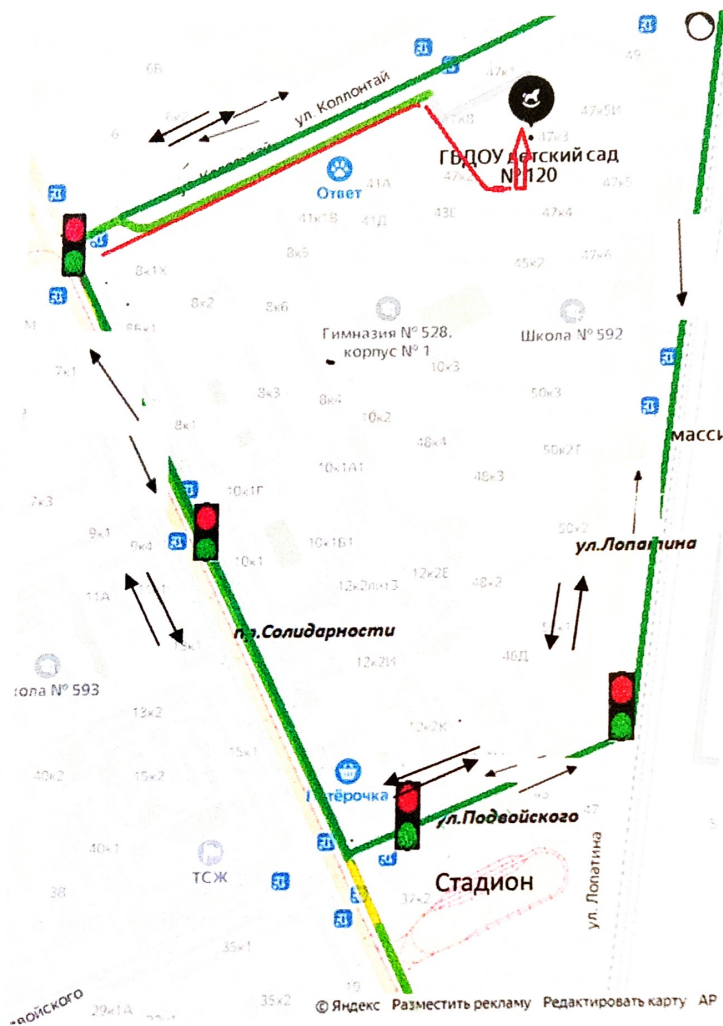

Приложения:

План-схема 1

Район расположения ГБДОУ детский сад №120 Невского района Санкт-Петербурга
пути движения транспортных средств и детей (обучающихся)

Условные обозначения:

- надземный пешеходный переход